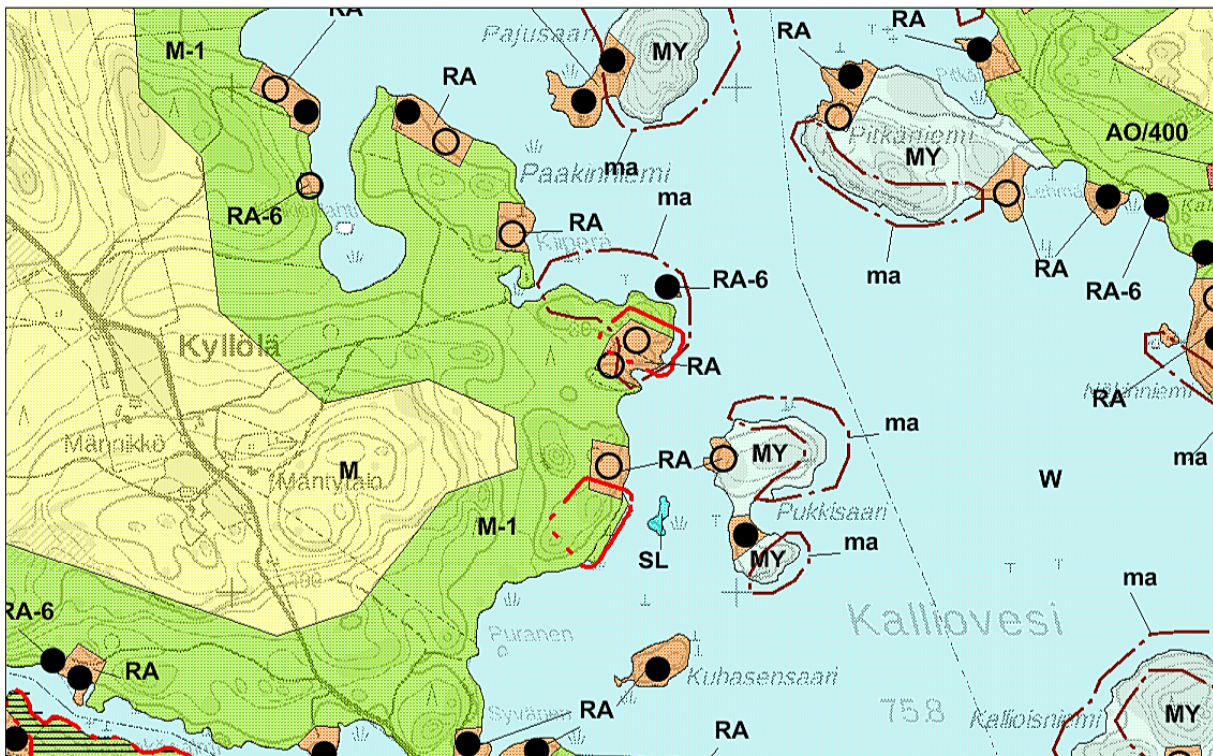

Lietvesi-Suur-Saimaan osayleiskaava, hyväksytty 8.12.2014.

Lietvesi-Suur-Saimaan osayleiskaavan muutos (10.2.2020) EHDOTUS

**PUUMALAN KUNTA
LIETVESI - SUUR-SAIMAAN OSAYLEISKAAVAN MUUTOS
KIINTEISTÖLLÄ 623-418-1-129**