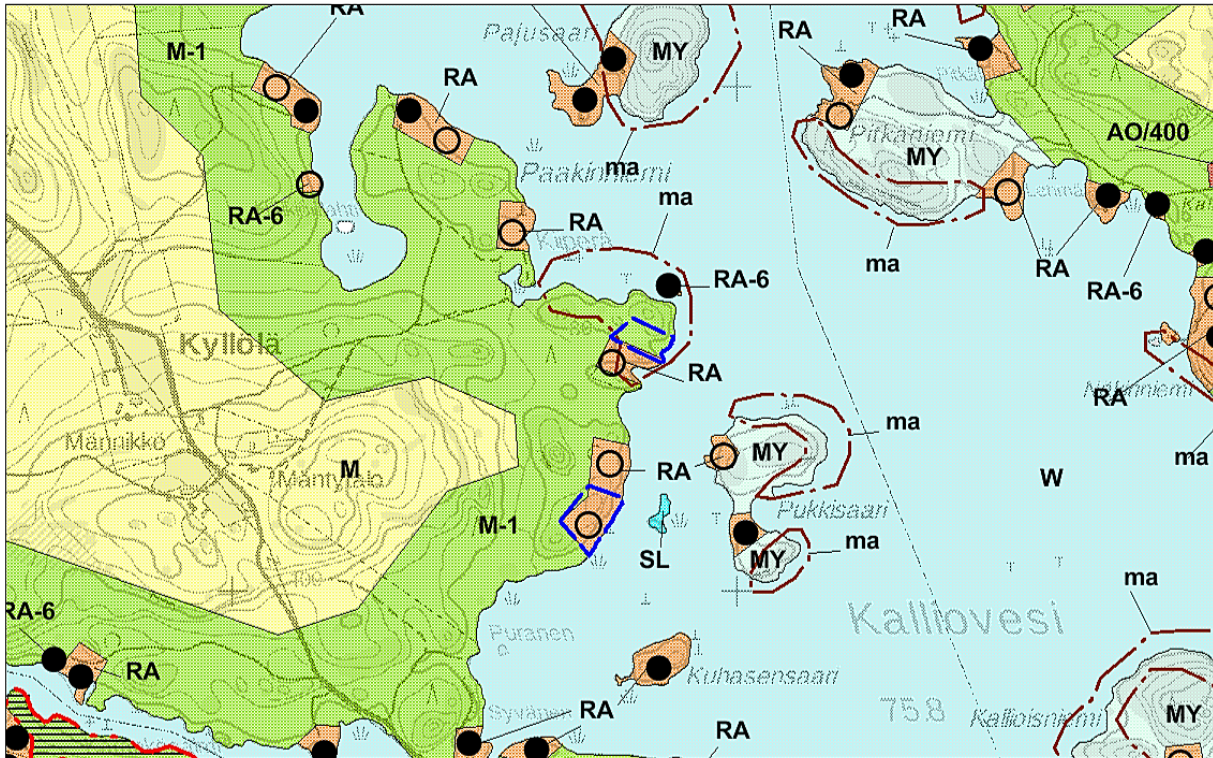

Lietvesi-Suur-Saimaan osayleiskaava, hyväksytty 8.12.2014.

Lietvesi-Suur-Saimaan osayleiskaavan muutos (10.2.2020) EHDOTUS

**PUUMALAN KUNTA
LIETVESI - SUUR-SAIMAAN OSAYLEISKAAVAN MUUTOS
KIINTEISTÖLLÄ 623-418-1-129**